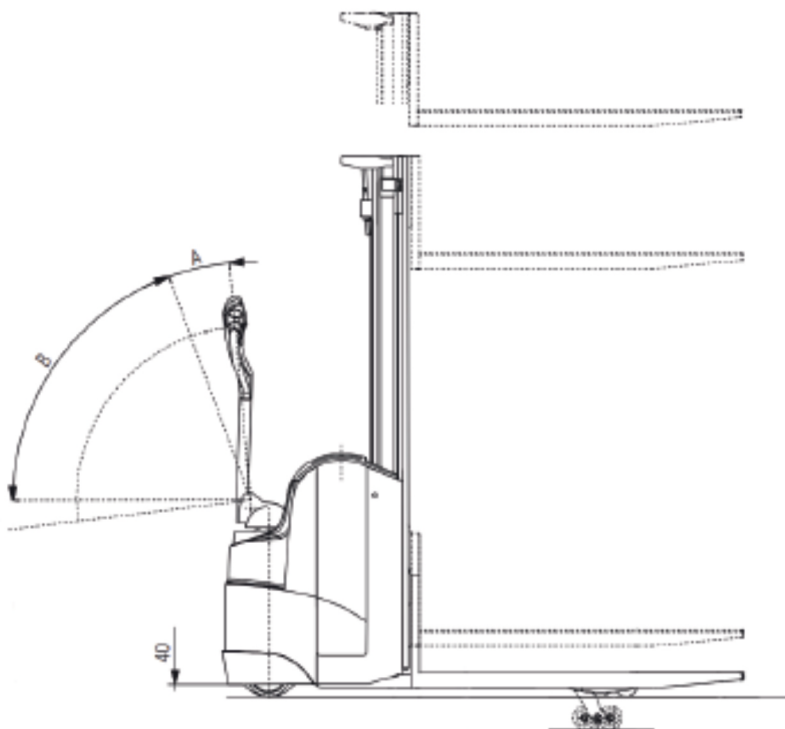

Deichselstapler, Still EGV 16

Tragkraft	1600 kg
Hubhöhe	4,30 m
Gabellänge	1,15 m
Freihub	1,48 m
Länge / Breite / Höhe	1,97 m / 0,86 m / 1,93 m
Antrieb	Batterie
Ladegerät	230V
Eigengewicht	1190kg
Lastschwerpunkt	60 cm

Besonderheiten:

- Triplexmast
- Ladegerät 230V